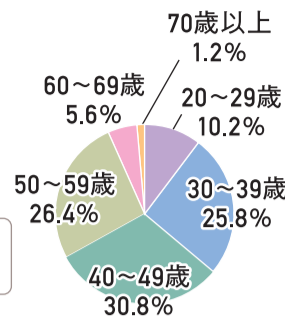

キッチンパンチョ 上越インター店 ドン・キホーテ様  
ご予約 025-538-8020 上越市富岡462番14 向い

【営業時間】12月~2月は  
平日 11:00~20:30(LO20:00)  
土日祝 11:00~21:00(LO20:30)

# しごとに満足していますか?

過去のアンケートや  
ほかの意見は  
web cocolaで!

働いている形態からやりがいまで様々な面で聞いてみました。  
おおむね満足して働いている方が多い印象でした。  
今、不満を抱えている方は職場環境が整うことを願います…!

回答してくれた  
年代の割合