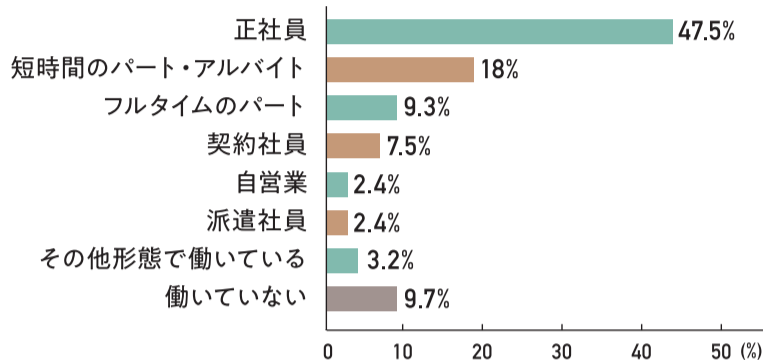

しごとに満足していますか?

過去のアンケートや
ほかの意見は
web cocolaで!

働いている形態からやりがいまで様々な面で聞いてみました。
おおむね満足して働いている方が多い印象でした。
今、不満を抱えている方は職場環境が整うことを願います…!

回答してくれた
年代の割合

Q4 満足または不満に思っている理由を具体的に教えてください

満足
している

福利厚生がしっかりしている。
事務所内の空気もよく、先輩
にも質問がしやすい。色んな
事業に挑戦させてもらえる。
(上越市・20代・女性)

仕事のスケジュールやアポ、
管理は大変ですが自分です
べて調整できるので助かっ
てます。休みも好きにとって
良いので夢のよう!
(柏崎市・50代・女性)

わからないことは聞けばす
ぐに教えてもらえるし、円滑
に仕事がまわれば褒めても
らえるし、がんばりが評価さ
れるから満足しています。
(上越市・30代・女性)

仕事は大変だけど、ここはす
ごいなどと思える仕事のやり方、
見本となる人がいて、自分の
肥やしになる環境があること。
(妙高市・50代・女性)

長年働いているので、上司や同僚に家庭
環境を把握してもらっていることもあり、
学校行事や急な子どもの体調不良での休
みにも快く対応してもらえる。安心して気
持ちよく仕事できるのが何より大切かと。
(上越市・40代・女性)

好きな事を仕事にしているので
満足になりますが、経験、技術と
時給は合わないですね…。私は交
渉して上がりましたが…上越の周
りの方はあまり言わないため全
体の賃金が上がりません。もっと
技術や経験をアピールして良いと
思います!
(上越市・50代・女性)

不満に
思っている

給料に仕事量や能力が
反映されていないと思う
のでとても不満。あと昇
給も全くない。
(柏崎市・20代・女性)

トラックドライバーをして
いるのですが、男性社会
できついことも多々ありま
す。もっと女性が増えてく
れたらうれしいな~!
(上越市・40代・女性)

Q1 いまどんな形態で働いていますか?