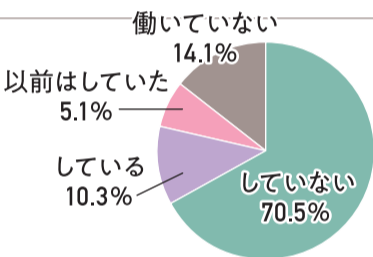

Q5 いま副業をしていますか?

Q6 仕事をしていてやりがいを感じる瞬間はどんなときですか?

以前勤めていたのは接客業
だったので、お客様に「あり
がとう」と言っていたと、うれしくてそれまでの大
変さなどが吹き飛び、またが
んばろうと思えました。
(妙高市・50代・女性)

医療従事者なので、患
者さんに感謝をされる
とがんばって良かったな
と思う。仕事だから当然
なのですが…。
(上越市・40代・女性)

主催イベントの参加者
が喜ぶ姿や、リフレッ
シュできた笑顔になる
こと、感謝の言葉を言わ
れたとき。
(上越市・50代・女性)

自分の作業の結果が利
益を生み、先方または同
僚から評価されたとき。
(妙高市・40代・男性)

みなさん、感謝が
キーワードのよう…!