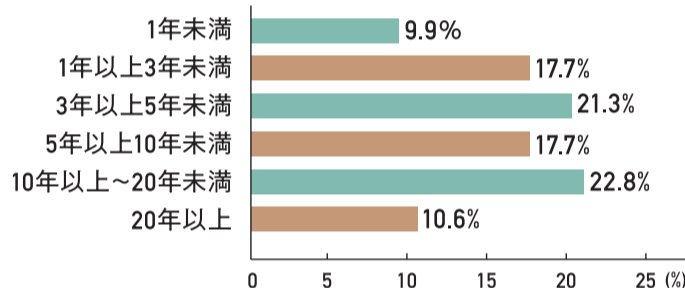

Q2 現在の勤務先での勤続年数は何年ですか? (派遣社員の方は現在の派遣元での勤続年数)