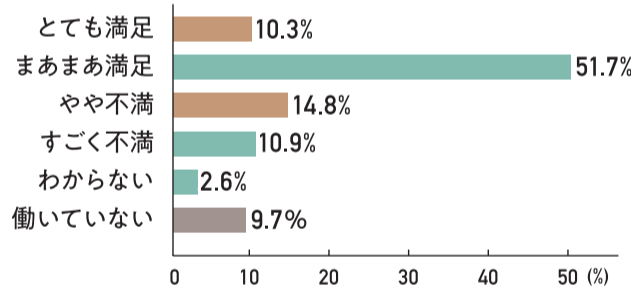

しごとに満足していますか?

過去のアンケートや
ほかの意見は
web cocolaで!

働いている形態からやりがいまで様々な面で聞いてみました。
おおむね満足して働いている方が多い印象でした。
今、不満を抱えている方は職場環境が整うことを願います…!

回答してくれた
年代の割合

Q4 満足または不満に思っている理由を具体的に教えてください

満足
している

福利厚生がしっかりしている。
事務所内の空気もよく、先輩
にも質問がしやすい。色んな
事業に挑戦させてもらえる。
(上越市・20代・女性)

仕事のスケジュールやアポ、
管理は大変ですが自分です
べて調整できるので助かっ
てます。休みも好きにとって
良いので夢のよう!
(柏崎市・50代・女性)

わからないことは聞けばす
ぐに教えてもらえるし、円滑
に仕事がまわれば褒めても
らえるし、がんばりが評価さ
れるから満足しています。
(上越市・30代・女性)

仕事は大変だけど、ここはす
ごいなどと思える仕事のやり方、
見本となる人がいて、自分の
肥やしになる環境があること。
(妙高市・50代・女性)

長年働いているので、上司や同僚に家庭
環境を把握してもらっていることもあり、
学校行事や急な子どもの体調不良での休
みにも快く対応してもらえる。安心して気
持ちよく仕事できるのが何より大切かと。
(上越市・40代・女性)

好きな事を仕事にしているので
満足になりますが、経験、技術と
時給は合わないですね…。私は交
渉して上がりましたが…上越の周
りの方はあまり言わないため全
体の賃金が上がりません。もっと
技術や経験をアピールして良いと
思います!
(上越市・50代・女性)

不満に
思っている

給料に仕事量や能力が
反映されていないと思う
のでとても不満。あと昇
給も全くない。
(柏崎市・20代・女性)

トラックドライバーをして
いるのですが、男性社会
できついことも多々ありま
す。もっと女性が増えてく
れたらうれしいな~!
(上越市・40代・女性)

Q1 いまどんな形態で働いていますか?

Q2 現在の勤務先での勤続年数は何年ですか? (派遣社員の方は現在の派遣元での勤続年数)

Q5 いま副業をしていますか?

Q6 仕事をしていてやりがいを感じる瞬間はどんなときですか?

以前勤めていたのは接客業
だったので、お客様に「あり
がとう」と言っていたと、うれしくてそれまでの大
変さなどが吹き飛び、またが
んばろうと思えました。
(妙高市・50代・女性)

医療従事者なので、患
者さんに感謝をされる
とがんばって良かったな
と思う。仕事だから当然
なのですが…。
(上越市・40代・女性)

主催イベントの参加者
が喜ぶ姿や、リフレッ
シュできた笑顔になる
こと、感謝の言葉を言わ
れたとき。
(上越市・50代・女性)

自分の作業の結果が利
益を生み、先方または同
僚から評価されたとき。
(妙高市・40代・男性)

みなさん、感謝が
キーワードのよう…!

上越 糸魚川 進学教室 得志館

★合格実績: 千葉大学、筑波大学、東京外国語大学、新潟大学など
大学入学共通テスト無料体験 予約受付中!
難関大学受験への徹底対策とサポートをおこなう得志館。
大学入学共通テスト直後に、実際の試験問題を本番同様に体
験する「共通テスト体験」を無料開催! 結果をもとに面談を
し、今後へのアドバイスも。下記QRまたはお電話でご予約を!

Information
★開催日程: 1月15日(日)、21(土)、22(日) ※1教科 約80分
日数・時間は希望教科に応じ、事前相談のうえ調整いたします。